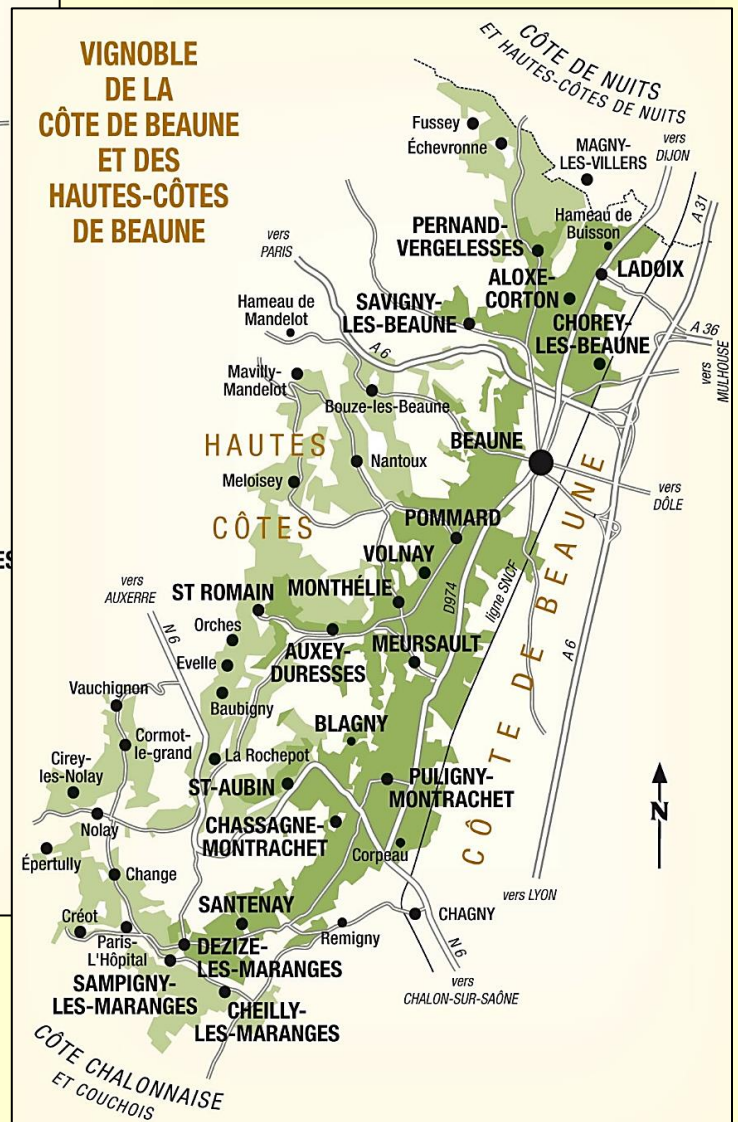

~ Bourgogne ~

La Côte de d'Or

~ Bourgogne ~

La Côte de Nuits

Domaine de la Romanée Conti – Vosne-Romanée				www.romanee-conti.fr	
2021	R	Corton	<i>grand cru</i>	réservé	526,50
2021	R	Échezeaux	<i>grand cru</i>	réservé	659,50
2021	R	Grand Échezeaux	<i>grand cru</i>	réservé	974,00
2021	R	Romanée St Vivant	<i>grand cru</i>	réservé	1.573,00
2021	R	Richebourg	<i>grand cru</i>	réservé	1.591,50
2021	R	La Tache	<i>grand cru</i>	réservé	1.990,50
2021	R	Romanée Conti	<i>grand cru</i>	réservé	6.860,50
2021	W	Montrachet	<i>grand cru</i>	réservé	3.279,00
2021	W	Corton-Charlemagne	<i>grand cru</i>	réservé	1.059,00