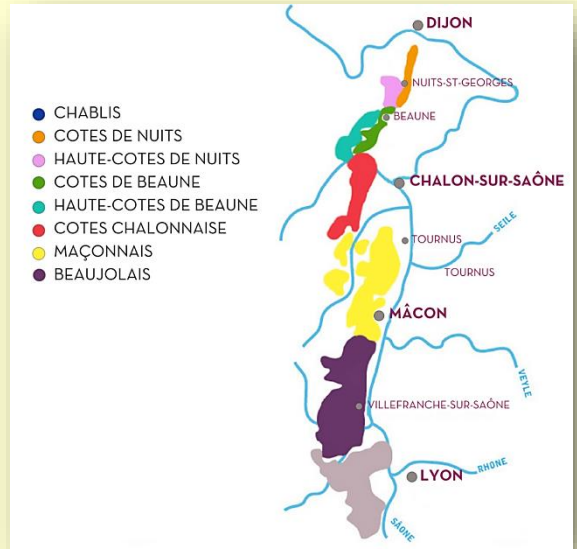

~ Bourgogne ~

La Côte de d'Or

~ Bourgogne ~

La Côte de Nuits

Domaine de la Romanée Conti – Vosne-Romanée				www.romanee-conti.fr	
2021	R	Corton	<i>grand cru</i>	réservé	526,50
2021	R	Échezeaux	<i>grand cru</i>	réservé	659,50
2021	R	Grand Échezeaux	<i>grand cru</i>	réservé	974,00
2021	R	Romanée St Vivant	<i>grand cru</i>	réservé	1.573,00
2021	R	Richebourg	<i>grand cru</i>	réservé	1.591,50
2021	R	La Tache	<i>grand cru</i>	réservé	1.990,50
2021	R	Romanée Conti	<i>grand cru</i>	réservé	6.860,50
2021	W	Montrachet	<i>grand cru</i>	réservé	3.279,00
2021	W	Corton-Charlemagne	<i>grand cru</i>	réservé	1.059,00