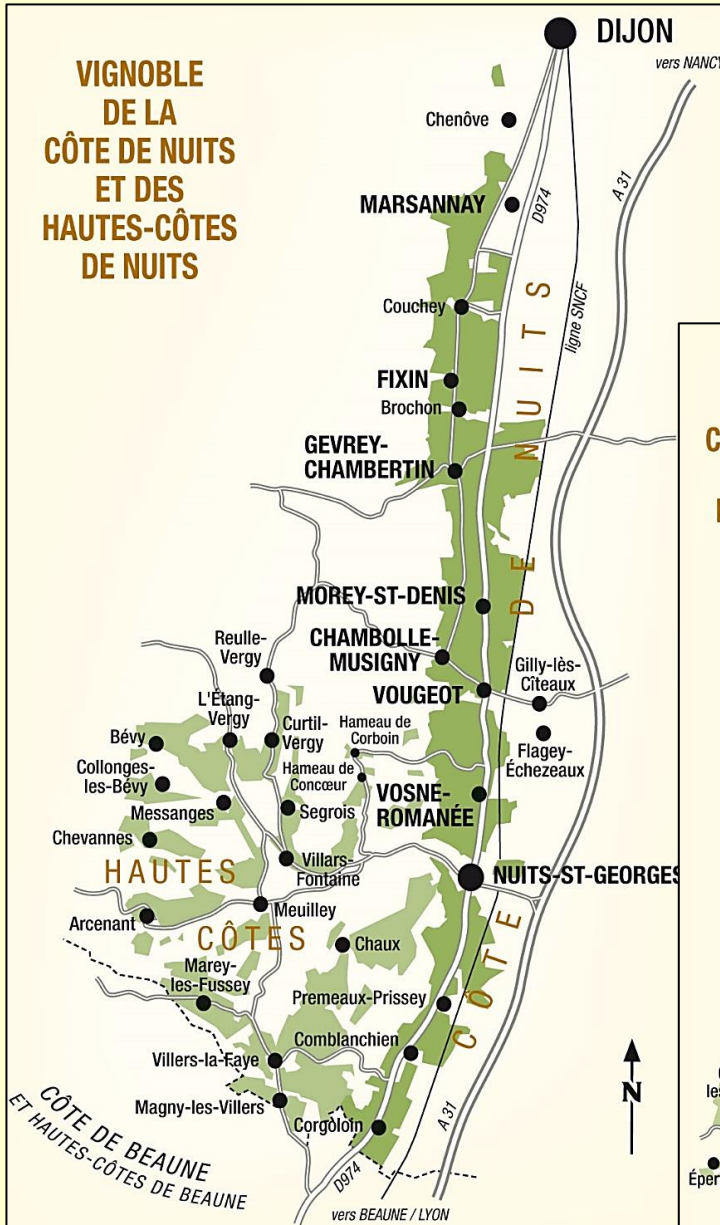

~ Bourgogne ~

La Côte de d'Or

~ Bourgogne ~

La Côte de Nuits

Domaine de la Romanée Conti – Vosne-Romanée				www.romanee-conti.fr	
2021	R	Corton	<i>grand cru</i>	réservé	526,50
2021	R	Échezeaux	<i>grand cru</i>	réservé	659,50
2021	R	Grand Échezeaux	<i>grand cru</i>	réservé	974,00
2021	R	Romanée St Vivant	<i>grand cru</i>	réservé	1.573,00
2021	R	Richebourg	<i>grand cru</i>	réservé	1.591,50
2021	R	La Tache	<i>grand cru</i>	réservé	1.990,50
2021	R	Romanée Conti	<i>grand cru</i>	réservé	6.860,50
2021	W	Montrachet	<i>grand cru</i>	réservé	3.279,00
2021	W	Corton-Charlemagne	<i>grand cru</i>	réservé	1.059,00