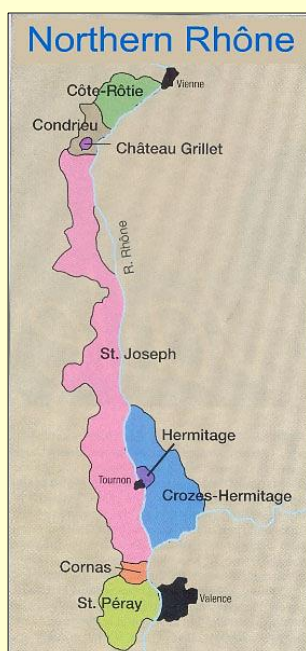

~ Rhône ~

Rhône nord

37 cl

75 cl

Garon – Ampuis

www.domainegaron.fr

2020	R	Côte Rôtie	<i>Les Triotes</i>	49,50
2021	W	Condrieu	<i>La Vieille Maison</i>	41,50

Pierre Gaillard – Malleval

Georges Vernay – Chavanay

www.domainevernay.com

2019	W	Condrieu	<i>Les Chaillées de l'Enfer</i>	92,25
2019	W	Condrieu	<i>Coteau du Vernon</i>	124,50

Guigal – Ampuis

www.guigal.com

2017	W	Condrieu	<i>La Doriane</i>	73,75
------	---	----------	-------------------	-------

Tardieu-Laurent – Lourmarin

2018	R	Côte Rôtie	<i>Vieilles Vignes</i>	70,00
2018	R	Hermitage		70,00
2009	R	Cornas	<i>Coteaux</i>	32,00
2009	R	Vacqueyras	<i>Vielles Vignes</i>	21,75

~ Rhône ~

Rhône sud

37 cl