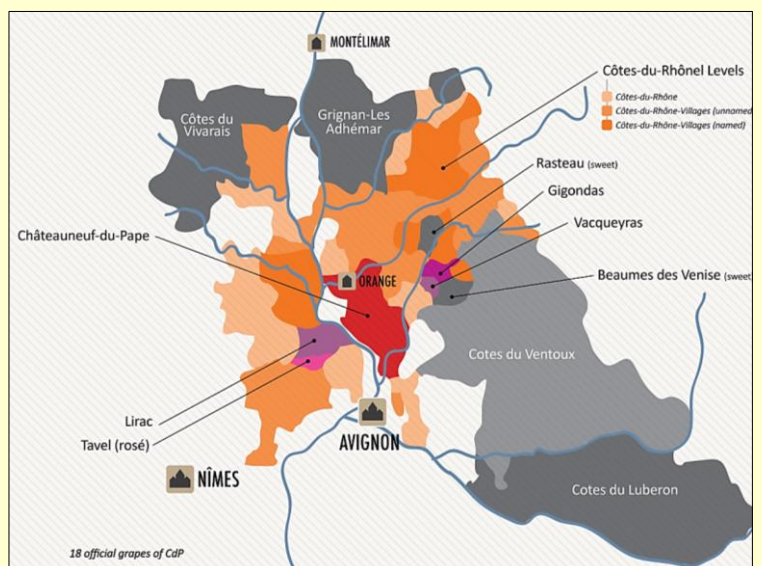

Domaine de Marie – Ménerbes

www.domainedemarie.com

2022	R	Côtes du Luberon		rood	9,50
2022	W	Côtes du Luberon		wit	9,50
2022	rs	Côtes du Luberon		rosé	9,50
2020	R	Côtes du Luberon	Cuvée n° 1	rood	14,00
2020	W	Côtes du Luberon	Cuvée n° 1	wit	13,00
2016	R	Côtes du Luberon	LE		26,00

~ Rhône ~

Rhône sud

37 cl

75 cl

Domaine de Durban – Beaume de Venise

www.domainedurban.com

2018 **Z** Muscat de Beaume-de-Venise

15,50