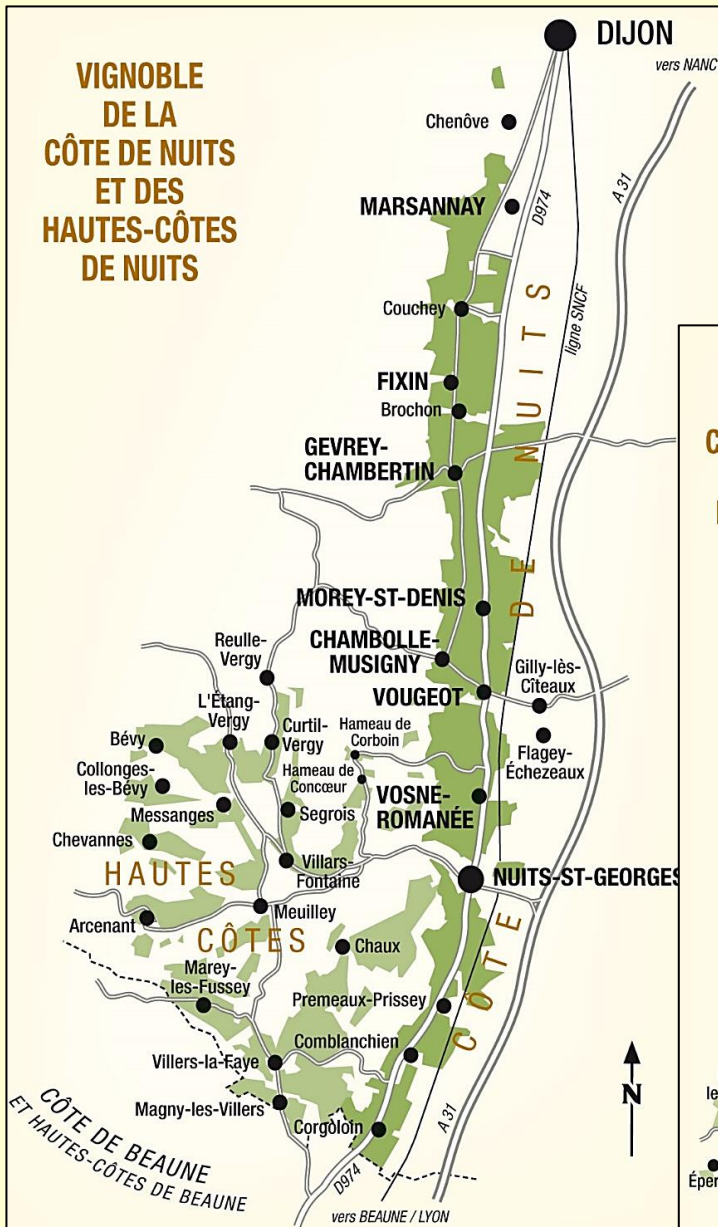

~ Bourgogne ~

La Côte de d'Or

~ Bourgogne ~

La Côte de Nuits

Domaine de la Romanée Conti – Vosne-Romanée				www.romanee-conti.fr	
2020	R	Corton	<i>grand cru</i>	réservé	478,00
2020	R	Échezeaux	<i>grand cru</i>	réservé	587,00
2020	R	Grand Échezeaux	<i>grand cru</i>	réservé	883,50
2020	R	Romanée St Vivant	<i>grand cru</i>	réservé	1.428,00
2020	R	Richebourg	<i>grand cru</i>	réservé	1.446,00
2020	R	La Tache	<i>grand cru</i>	réservé	1.809,00
2020	R	Romanée Conti	<i>grand cru</i>	réservé	6.237,50
2020	W	Montrachet	<i>grand cru</i>	réservé	2.976,50
2020	W	Corton-Charlemagne	<i>grand cru</i>	réservé	962,00