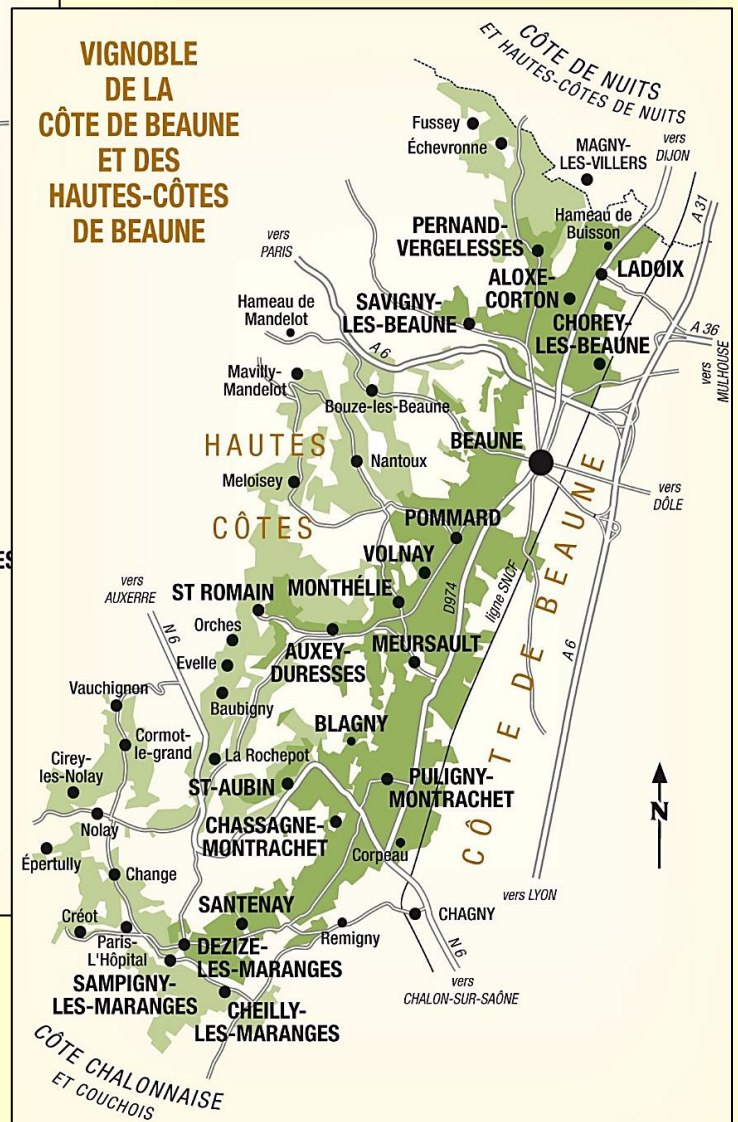

~ Bourgogne ~

La Côte de d'Or

~ Bourgogne ~

La Côte de Nuits

Domaine de la Romanée Conti – Vosne-Romanée				www.romanee-conti.fr	
2020	R	Corton	<i>grand cru</i>	réservé	478,00
2020	R	Échezeaux	<i>grand cru</i>	réservé	587,00
2020	R	Grand Échezeaux	<i>grand cru</i>	réservé	883,50
2020	R	Romanée St Vivant	<i>grand cru</i>	réservé	1.428,00
2020	R	Richebourg	<i>grand cru</i>	réservé	1.446,00
2020	R	La Tache	<i>grand cru</i>	réservé	1.809,00
2020	R	Romanée Conti	<i>grand cru</i>	réservé	6.237,50
2020	W	Montrachet	<i>grand cru</i>	réservé	2.976,50
2020	W	Corton-Charlemagne	<i>grand cru</i>	réservé	962,00