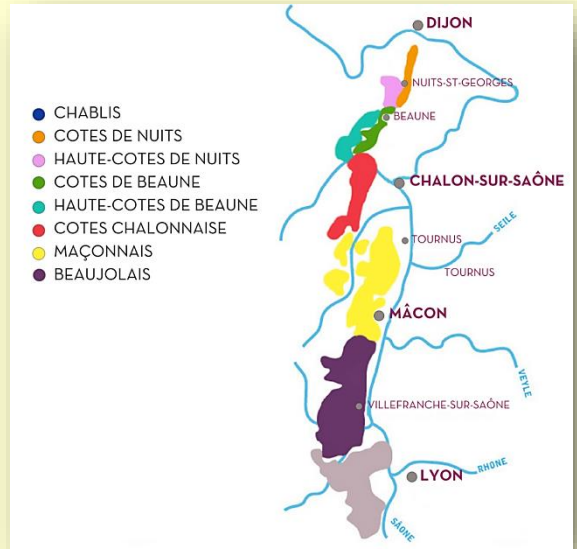

~ Bourgogne ~

La Côte de d'Or

~ Bourgogne ~

La Côte de Nuits

Domaine de la Romanée Conti – Vosne-Romanée				www.romanee-conti.fr	
2020	R	Corton	<i>grand cru</i>	réservé	478,00
2020	R	Échezeaux	<i>grand cru</i>	réservé	587,00
2020	R	Grand Échezeaux	<i>grand cru</i>	réservé	883,50
2020	R	Romanée St Vivant	<i>grand cru</i>	réservé	1.428,00
2020	R	Richebourg	<i>grand cru</i>	réservé	1.446,00
2020	R	La Tache	<i>grand cru</i>	réservé	1.809,00
2020	R	Romanée Conti	<i>grand cru</i>	réservé	6.237,50
2020	W	Montrachet	<i>grand cru</i>	réservé	2.976,50
2020	W	Corton-Charlemagne	<i>grand cru</i>	réservé	962,00